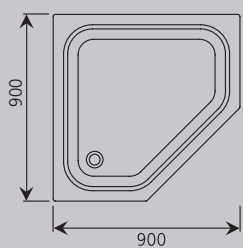

90 x 75 x 15
90 x 80 x 15

Sensis rechthoek

Sensis rechthoek Rechthoekvorm in 2 afmetingen. Verkrijgbaar met polystyreen ondersteuning.

Sensis vierkant

Sensis vierkant Vierkante vorm, beschikbaar in 3 afmetingen. Bij de 90x90 afmeting heeft u de keuze tussen 2 dieptes: 10 of 15 cm. Verkrijgbaar met polystyreen ondersteuning.

Sensis

Sensis kwartrond

Sensis kwartrond Kwartronde vorm met afmeting 90x90x10 cm. Ook verkrijgbaar met elegant voorpaneel en frame.

Sensis vijfhoek

Sensis vijfhoek Vijfhoek vorm met afmeting 90x90x10 cm. Ook verkrijgbaar met elegant voorpaneel en frame.