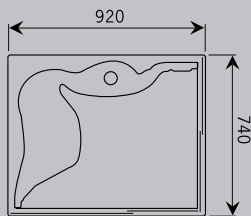

Rechter versie

SYSTEMEN:	STANDARD	EXTRA	PLUS	PRO
Regelbare handdouche (hoogte en straal) aan glijstang	●	●	●	●
Thermostaat	●	●	●	●
6 rugjets		●		●
2 nekjets		●		●
Verlichting			●	●
Elektronische bediening			●	●
Stoomfunctie aan/uit			●	●
Veiligheidsalarm			●	●