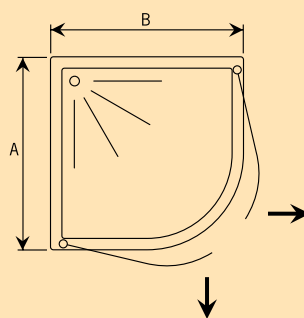

Vitoria rond

A	B
900 x	900
1000 x	1000
C = 1900	

Vitoria kwartrond Douchewand voor kwartronde douchebak in hoekopstelling. Beschikbaar in twee afmetingen.

De twee draaideuren hebben direct aansluiting met beide muren en vormen één mooi transparant geheel. De combinatie van het haast profielloze, gebogen glas en de grote transparantie maken deze douchecombinatie tot een fraaie en originele oplossing in de badkamer.