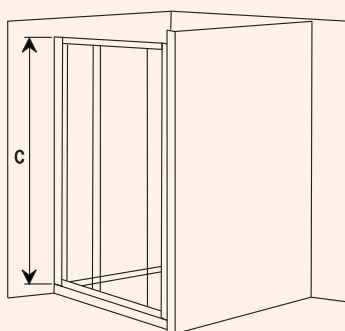

A = 900
1000
1200

C = 1900

Nisuitvoering met tweedelige schuifdeur Bij deze schuifcombinatie geldt dezelfde opmerking als bij de 3-delige schuifdeur.