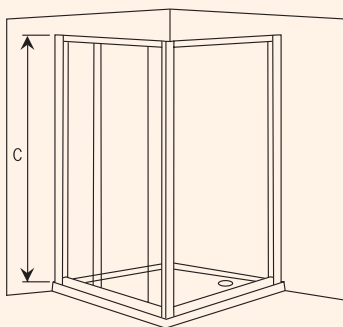

Vierkant		Rechthoek	
A	B	A	B
800	800	750	900
		800	900
		800	1000
C = 1900			

Hoekopstelling met vaste wand en driedelige schuifwand Voor alle combinaties geldt: wanneer het schuifgedeelte kleiner dan 90 cm is, wordt er een 3-delige schuifwand aangeboden. Voor alle wanden met een schuifgedeelte van 90 cm en meer, wordt een 2-delige schuifwand aangeboden.

Vierkant		Rechthoek	
A	B	A	B
900	900	900	750
1000	1000	900	800
		900	1200
		1000	800
		1200	900
C = 1900			

Hoekopstelling met vaste wand en tweedelige schuifwand