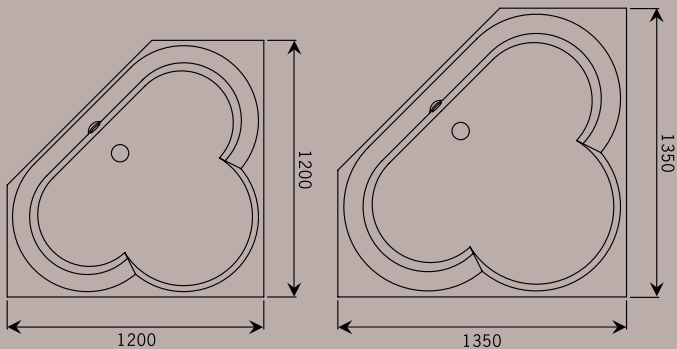

Dodona

De Dodona rechthoek in een hoekopstelling geeft de Dodona hoek. De vorm van dit hoekbad is uniek. De ronde binnenvorm lijkt op een klaverblad en contrasteert mooi met de hoekige buitenvorm. Het bad kan door de hoekige buitenkanten gemakkelijk betegeld worden, maar is naar wens ook verkrijgbaar met een paneel. Voor deze twee baden is een speciale Vitoria badwand ontwikkeld.