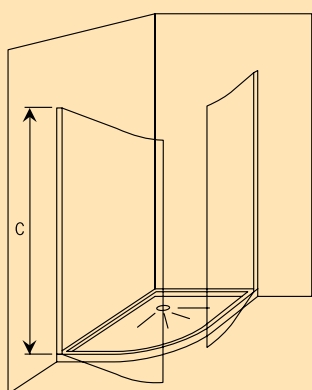

Vitoria rond

A	B
900 x	900
1000 x	1000
C = 1900	

Vitoria kwartrond Douchewand voor kwartronde douchebak in hoekopstelling. Beschikbaar in twee afmetingen.

De twee draaideuren hebben direct aansluiting met beide muren en vormen één mooi transparant geheel. De combinatie van het haast profielloze, gebogen glas en de grote transparantie maken deze douchecombinatie tot een fraaie en originele oplossing in de badkamer.