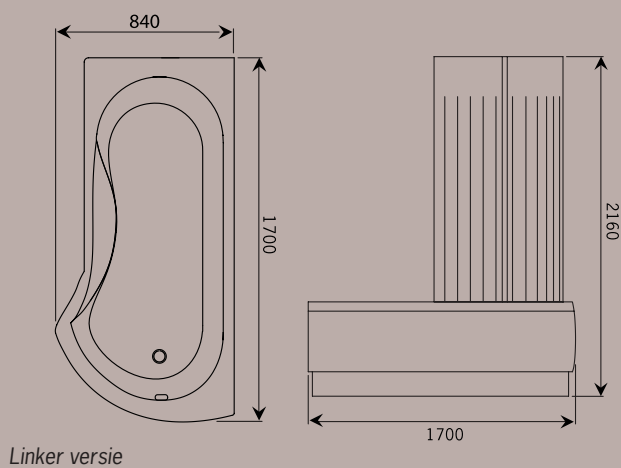

Dodona hoek 145

Dodona hoek 145 De inspringende lijnvoering van dit Dodona bad bespaart ruimte in kleinere badkamers. Het plateau in de hoek biedt ruimte voor het plaatsen van een kraan of het neerzetten van badbenodigdheden. Dit bad is ook verkrijgbaar als complete bad/douchecombinatie.

Dodona

Linker versie

Dodona offset 150

Dodona offset 150 Dankzij de compacte buitenmaten past dit Dodona bad perfect in kleinere badkamers. De afgeronde zijde bespaart tevens ruimte. Leverbaar in een linker of rechter uitvoering. Het bad is ook verkrijgbaar als complete bad/douchecombinatie.