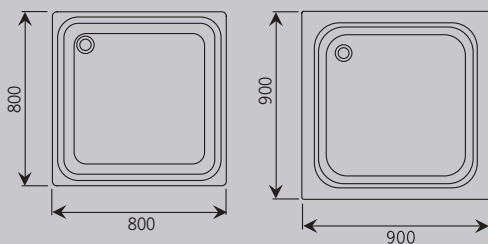

Denia

Denia kwartrond

Denia kwartrond Een perfecte rechte hoek, gesloten door een gebogen lijn. In twee afmetingen. Verkrijgbaar met metalen frame en voorpaneel.

Linker versie

Rechter versie

Denia offset

Denia offset Origineel douchen vanuit een offset vorm met ongelijke zijdes. Leverbaar in linker en rechter uitvoering. Verkrijgbaar met metalen frame en voorpaneel.

Denia vijfhoek

Denia vijfhoek Vijf hoeken voor een eigen, zeer persoonlijk ogende douchehoek in de badkamer. Verkrijgbaar met metalen frame en voorpaneel.

Sensis

De Sensis douchebakken zijn relatief diepe douchebakken en kenmerken zich door een pure vormgeving met afgeronde hoeken. Ze zijn verkrijgbaar in verschillende afmetingen en vormen: als vierkante of rechthoekige douchebak, als kwartronde en vijfhoekige douchebak.

90 x 75 x 15
90 x 80 x 15

Sensis rechthoek

Sensis rechthoek Rechthoekvorm in 2 afmetingen. Verkrijgbaar met polystyreen ondersteuning.

Sensis vierkant

Sensis vierkant Vierkante vorm, beschikbaar in 3 afmetingen. Bij de 90x90 afmeting heeft u de keuze tussen 2 dieptes: 10 of 15 cm. Verkrijgbaar met polystyreen ondersteuning.