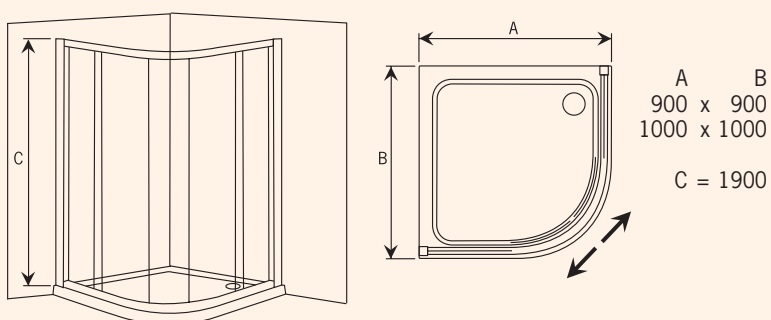

Voltera

Schuifdeuren

Een verkwikkende douche is een weldaad voor lichaam en geest. Een frisse douche 's morgens geeft extra energie om de dag fit en monter door te brengen. 's Avonds brengt een heerlijke douche extra rust en ontspanning. Om dit dagelijkse ritueel zo aangenaam mogelijk te maken moet een douche-cabine voldoen aan verschillende criteria voor wat betreft comfort, functionaliteit en design. De Voltera en Vitoria douchewanden voldoen hier in alle opzichten aan.

De Voltera schuifdeurserie kenmerkt zich door een degelijke en sierlijke constructie, waarbij de modellen passen op alle Denia (behalve Denia offset) en Sensis douchebakken. Groot voordeel van de schuifdeurconstructie is het ruimtebesparende concept alsmede het feit dat het water altijd binnen de cabine blijft. Ook op een betegelde douchevloer komen de Voltera schuifwanden uitstekend tot hun recht. Alle modellen zijn zowel boven als onder voorzien van degelijke profielen waarbinnen de wanden via een ingenieuze wielconstructie soepel heen en weer bewegen.

Voltera Rond

Kwart rond Schuifdeurcombinatie voor kwartronde douchebak in een hoekopstelling met twee vaste delen en twee soepel openschuivende deuren.