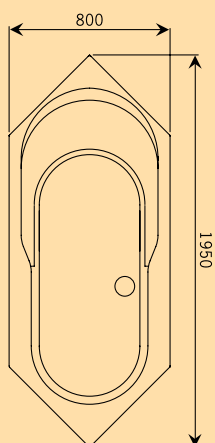

Nayobe rechthoek 170 en 180

Nayobe rechthoek 170 en 180 Rechthoekig bad met een vloeiend design in twee maten. Deze baden bieden een hoog zitcomfort aan beide zijden. Aan de actieve zijde kun je comfortabel rechtop zitten, aan de passieve zijde heerlijk onderuit liggen.

Nayobe

Nayobe rechthoek 189

Nayobe rechthoek 189 Dit bad kenmerkt zich door de elegante symmetrie. De luxueuze breedte, diepte en zachthellende rugzijden maken van dit bad een genot om in te liggen. De brede badrand vraagt wel om een verlengde kraanuitloop.