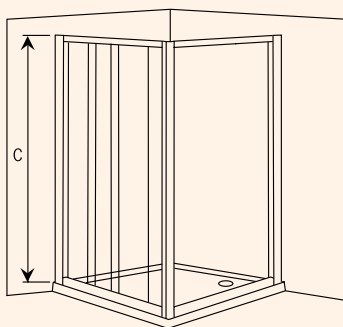

Voltera Rond

Kwart rond Schuifdeurcombinatie voor kwartronde douchebak in een hoekopstelling met twee vaste delen en twee soepel openschuivende deuren.

Voltera

Schuifdeuren

Voltera Recht (hoekopstelling)

Douchewanden voor rechthoekige en vierkante douchebakken. Binnen de Voltera serie kan er worden gekozen uit twee soorten hoekopstellingen: een combinatie van een schuifdeur (2- of 3-delig) met vaste wand, of een opstelling met 2 x 2 schuifdeuren (hoekinstap). De schuifdeuren voor rechthoekige douchebakken hebben een linker- en rechteruitvoering.

Vierkant		Rechthoek	
A	B	A	B
800	800	750	900
		800	900
		800	1000
C = 1900			

Hoekopstelling met vaste wand en driedelige schuifwand Voor alle combinaties geldt: wanneer het schuifgedeelte kleiner dan 90 cm is, wordt er een 3-delige schuifwand aangeboden. Voor alle wanden met een schuifgedeelte van 90 cm en meer, wordt een 2-delige schuifwand aangeboden.