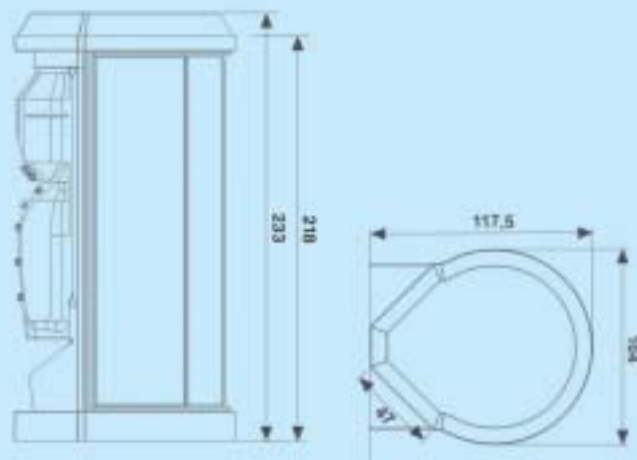

Opbouwcabines Artica 106 P/S wandversie

Deze cabine met ronde vormgeving kan vrijstaand tegen een wand geplaatst worden. Het lichte transparante design geeft een apart accent aan uw badkamer. De twee zijwanden van de cabine kunnen worden gebruikt voor het ophangen van badjassen en handdoeken. Dit model is zowel met draaideuren als met schuifdeuren verkrijgbaar, steeds in transparant veiligheidsglas. De douchebodem heeft een perfect waterdichte rand waardoor gebruik van siliconenkit overbodig wordt. Met deze Artica cabine krijgt u een schoonheidssalon in uw eigen badkamer: de ontspannende werking van een stoombad, de herstellende functie van verticale massage, rug- en nekmassage, het weldadige effect van aromatherapie en chromotherapie... dit alles verenigd in een modern eigentijds design.