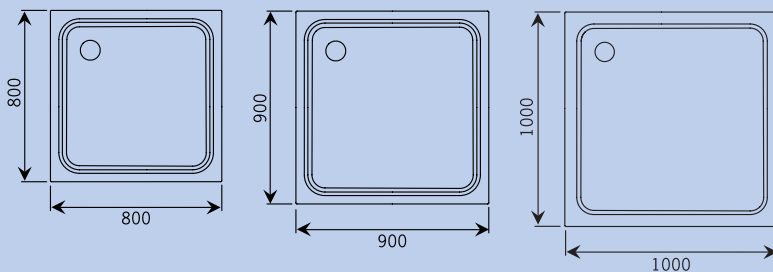

Denia vierkant

Denia vierkant Vierkante buitenvorm met daarin een afgerond vierkant. In drie afmetingen. Verkrijgbaar met polystyreen ondersteuning (zie pag. 39).