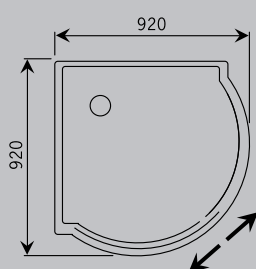

Muse 90S kwartrond Kwartronde cabine, ideaal om ruimte te besparen in de badkamer, maar toch ruim genoeg om comfortabel te douchen of te stomen. Deze cabine is bovendien uitgerust met handige opbergnissen, een spiegel en een zitje.