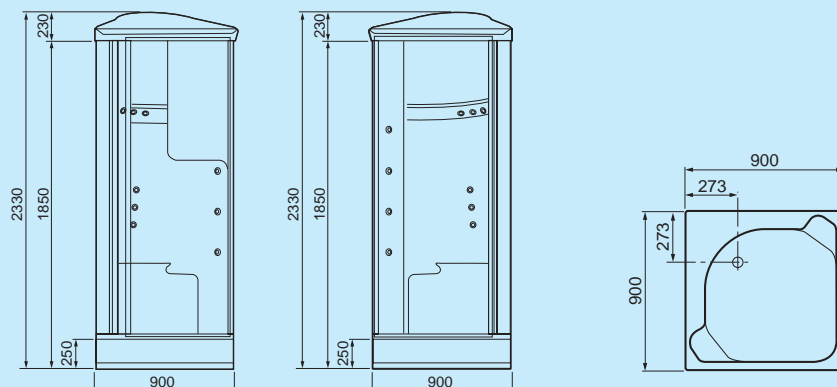

Artica opbouwcabines

Een Artica opbouwcabine kun je gemakkelijk in elke hoek van de badkamer plaatsen, en dit zonder ingewikkelde of dure montage. Het eenvoudige elegante design past vrijwel in elke badkamer. De Artica opbouwcabines bieden een variatie aan mogelijkheden: verticale hydromassage, rug- en nekmassage, stoombad, chromotherapie, aromatherapie, muziek en nog veel meer... De Artica opbouwcabines zijn te verkrijgen in verschillende afmetingen en modellen en met 6 verschillende multifunctionele systemen.

Artica 90 P/S vierkant

Deze cabine is opgebouwd op een vierkante douchebodem met zijden van 90 cm, zodat de ruimte optimaal benut wordt. De cabine kan uitgerust worden met schuifdeuren of met een draaideur. De draaideur is verkrijgbaar in een linker- en rechteruitvoering. Terwijl u comfortabel zit kunt u met de digitale display allerlei functies bedienen, zoals radio, extern alarmsysteem, tijdsduur van het stomen e.d., dit afhankelijk van het multifunctioneel systeem waarmee de cabine is uitgerust. U hebt hierbij de keuze uit 6 verschillende versies. (Basic, Basic Plus, Standard, Extra, Plus en Pro).