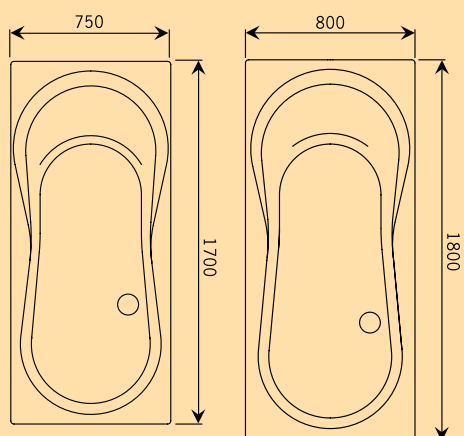

Nayobe

De Nayobe badenfamilie bestaat uit een reeks grotere modellen waarbij de glooiende opstaande rand dienst doet als hoofdsteun. Deze rand accentueert de sierlijke vorm van het bad. Bij alle baden bevindt de overloop zich daar waar men er geen last van heeft, namelijk aan de zijkant of in het midden. Dit betekent dubbel genieten, want ze bieden riant plaats aan twee volwassenen. De Nayobe familie telt drie rechthoekige en twee zeshoekige baden.

Nayobe rechthoek 170 en 180

Nayobe rechthoek 170 en 180 Rechthoekig bad met een vloeiend design in twee maten. Deze baden bieden een hoog zitcomfort aan beide zijden. Aan de actieve zijde kun je comfortabel rechtop zitten, aan de passieve zijde heerlijk onderuit liggen.