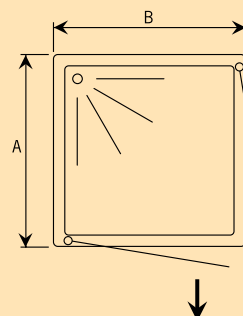

Vierkant		Rechthoek	
A	B	A	B
800 x 800		750 x 900	
900 x 900		900 x 750	
1000 x 1000		800 x 900	
		900 x 800	
	C = 1900	800 x 1000	
	D = 1430	1000 x 800	
		900 x 1200	
		1200 x 900	
		C = 1900	
		D = 1430	

Hoekopstelling met draaideur en badwand Voor verschillende afmetingen is de vaste wand ook verkrijgbaar in verkorte vorm als badwand. Dit is een ideale oplossing in het geval u een douchebak naast een bad plaatst. De verkorte douchewand wordt dan gebruikt als afscheiding tussen douche en bad.