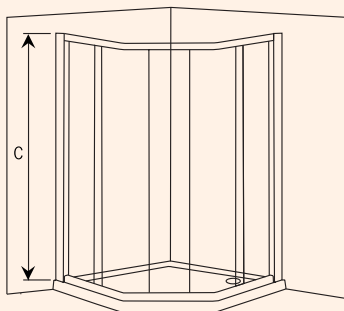

Voltera

Schuifdeuren

Voltera

A	B
900 x	900
1000 x	1000

C = 1900

Vijfhoeksuitvoering met twee vaste wanden en tweedelige schuifdeur Schuifdeurcombinatie voor een vijfhoek in een hoekopstelling met twee vaste delen en 2-delige schuifdeur.