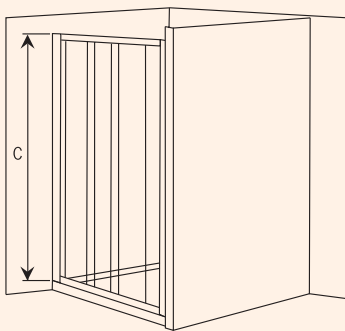

Hoekopstelling met 2 x 2 schuifdeuren (hoekinstap)

Voltera

Schuifdeuren

Voltera Recht (nisopstelling)

Deze uitvoering is speciaal ontwikkeld voor rechthoekige en vierkante douchebakken in een nisopstelling (tussen twee wanden) en is leverbaar in twee uitvoeringen: een nisuitvoering met een 3-delige schuifdeur en tevens een nis uitvoering met een 2-delige schuifdeur. Deze deuren voor nisopstelling hebben tevens een linker- en rechteruitvoering.