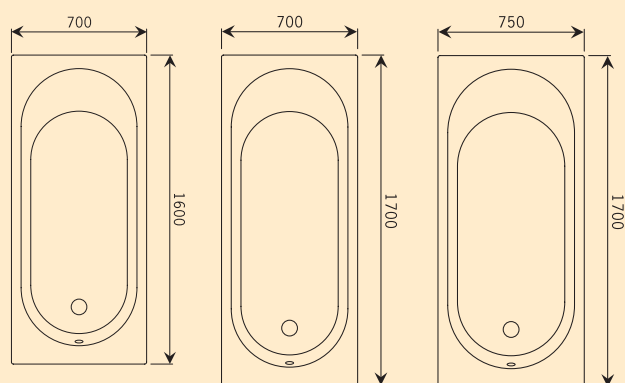

Cassandra

De Cassandra badenfamilie heeft een strakke, perfect uitgebalanceerde vorm en een eigentijdse uitstraling. Topkwaliteit zonder franje. Dit design sluit perfect aan bij een minimalistische vormgeving. Ruim bemeten, zowel in de lengte als in de breedte. Door de steile zijwanden ontstaat een uitzonderlijke diepte. De schouders kunnen daardoor ook helemaal onder water. Voor bijna iedere persoon en badkamersituatie is er een passend bad. Van klein tot groot.

Cassandra rechthoek solo

Cassandra rechthoek solo Dit bad is door zijn pure eenvoud een schitterende verschijning. De binnenruimte is enorm, ook bij compacte buitenmaten. Aan het voeteneinde is ruimte gemaakt voor het plaatsen van een kraan op de badrand.