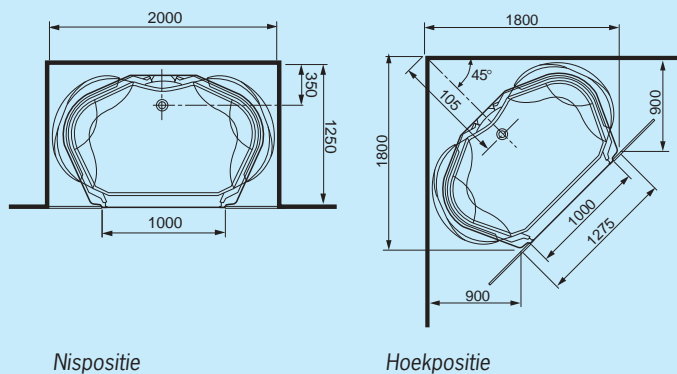

Nispositie

Hoekpositie

Inbouwcabines Artica 200 P/S rechthoek

Dit model is werkelijk het paradepaardje van de Artica inbouwreeks, bestemd voor wie het maximum aan comfort, ontspanning en welzijn voor de hele familie wenst. Dankzij zijn doordacht concept kan hij in een hoek of in een nis geïnstalleerd worden. Een echte familiecabine, ruim genoeg voor twee volwassenen en/of een paar kinderen. Dit model is zowel met draai- als schuifdeuren verkrijgbaar en kan worden uitgevoerd met drie verschillende multifunctionele systemen. (Standard, extra en plus). Al naar gelang de gekozen versie kan u met de hele familie genieten van hydromassage, stoombad en aromatherapie, met ontspannende muziek op de achtergrond...