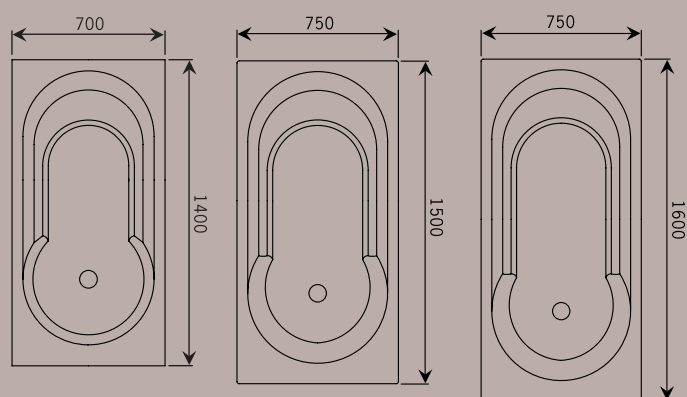

Dodona

Hét kenmerk van de badenserie Dodona is de ruime douchemogelijkheid die is gecreëerd in het bad. Deze uitgeknipte oplossing verenigt comfort met functionaliteit. De rechthoekige baden zijn in maar liefst vijf maatvoeringen verkrijgbaar. Aan iedere maat is gedacht. Geschikt voor de kleinere en grotere badkamers. De baden kunnen allemaal voorzien worden van een Vitoria badwand.

Dodona rechthoek