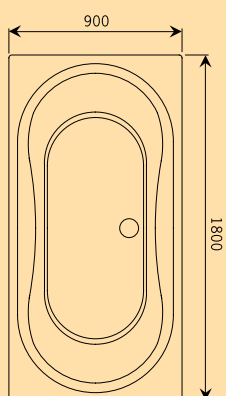

Nayobe

Nayobe rechthoek 189

Nayobe rechthoek 189 Dit bad kenmerkt zich door de elegante symmetrie. De luxueuze breedte, diepte en zachthellende rugzijden maken van dit bad een genot om in te liggen. De brede badrand vraagt wel om een verlengde kraanuitloop.