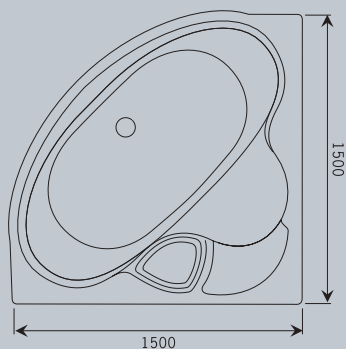

Andromeda zeshoek

Andromeda zeshoek De gebogen binnenlijnen van dit bad contrasteren mooi met de zeshoekige buitenvorm. De overloop in het midden maakt het mogelijk om met z'n tweeën te baden.

Andromeda