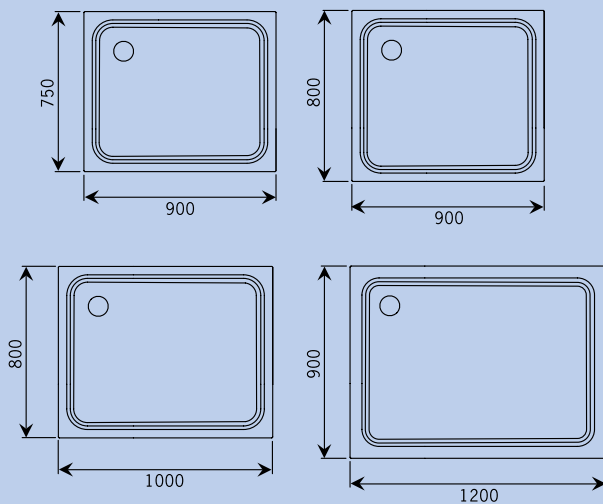

Denia

De Denia douchebakkenfamilie is beschikbaar in een verrassend groot gamma. De keuze uit dertien verschillende modellen en vijf verschillende vormen (vierkant, rechthoek, kwartrond, offset en vijfhoek) biedt een oplossing voor elke ruimte. De brede rand van de douchebak maakt vele douchewandcombinaties mogelijk. Het hedendaagse, strakke design sluit perfect aan bij vrijwel elke badkamerinrichting.

Denia rechthoek

Denia rechthoek Vier afmetingen met dezelfde pure look in rechthoekvorm. Verkrijgbaar met polystyreen ondersteuning (zie pag. 39).