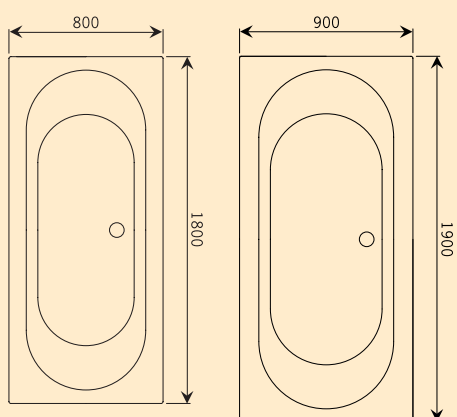

Overzichten

Baden	pag.	82 – 83
Bad- en douchewanden	pag.	84 – 85
Douchebakken en kleurtabellen	pag.	86 – 87
Douche- en stoomcabines	pag.	88 – 89

Cassandra

De Cassandra badenfamilie heeft een strakke, perfect uitgebalanceerde vorm en een eigentijdse uitstraling. Topkwaliteit zonder franje. Dit design sluit perfect aan bij een minimalistische vormgeving. Ruim bemeten, zowel in de lengte als in de breedte. Door de steile zijwanden ontstaat een uitzonderlijke diepte. De schouders kunnen daardoor ook helemaal onder water. Voor bijna iedere persoon en badkamersituatie is er een passend bad. Van klein tot groot.

Cassandra rechthoek solo

Cassandra rechthoek solo Dit bad is door zijn pure eenvoud een schitterende verschijning. De binnenruimte is enorm, ook bij compacte buitenmaten. Aan het voeteneinde is ruimte gemaakt voor het plaatsen van een kraan op de badrand.

Cassandra

Cassandra rechthoek duo

Cassandra rechthoek duo De twee maatvoeringen 180 en 190 nodigen uit tot dubbel genieten, want het biedt volop plaats voor twee. De uitzonderlijke diepte (50 cm) van dit bad maakt het mogelijk lekker helemaal onder water te liggen.