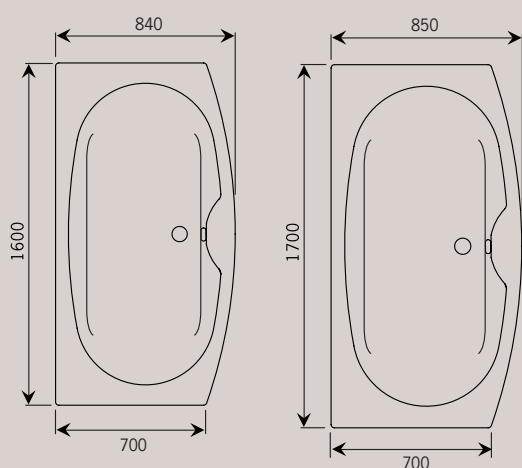

Nayobe rechthoek 170 en 180

Nayobe rechthoek 170 en 180 Rechthoekig bad met een vloeiend design in twee maten. Deze baden bieden een hoog zitcomfort aan beide zijden. Aan de actieve zijde kun je comfortabel rechtop zitten, aan de passieve zijde heerlijk onderuit liggen.

Nayobe

Nayobe rechthoek 189

Nayobe rechthoek 189 Dit bad kenmerkt zich door de elegante symmetrie. De luxueuze breedte, diepte en zachthellende rugzijden maken van dit bad een genot om in te liggen. De brede badrand vraagt wel om een verlengde kraanuitloop.

Nayobe zeshoek 195

Nayobe zeshoek 195 Dit veelzijdige duobad heeft ruime binnenafmetingen. Door de speciale zeshoekige vorm zijn er talloze opstellingen mogelijk. Het bad heeft een actieve en passieve zijde, de één om comfortabel te zitten, de ander om lui te liggen.

Nayobe zeshoek 205

Nayobe zeshoek 205 Dit royale bad biedt plezier voor twee. De hoog doorlopende hoofdsteunen aan beide zijden zorgen voor extra comfort.

Larisso

De Larisso baden hebben een mooie ronding aan de voorzijde in de vorm van een halve maan. Het bad heeft geïntegreerde armleuningen die extra comfort en ontspanning bieden. De overloop bevindt zich daar waar hij niet stoort: in het midden. Beide Larisso baden zijn verkrijgbaar met een sierlijk paneel voor een perfecte afwerking. Het bad leent zich uitstekend voor kleinere badkamers.