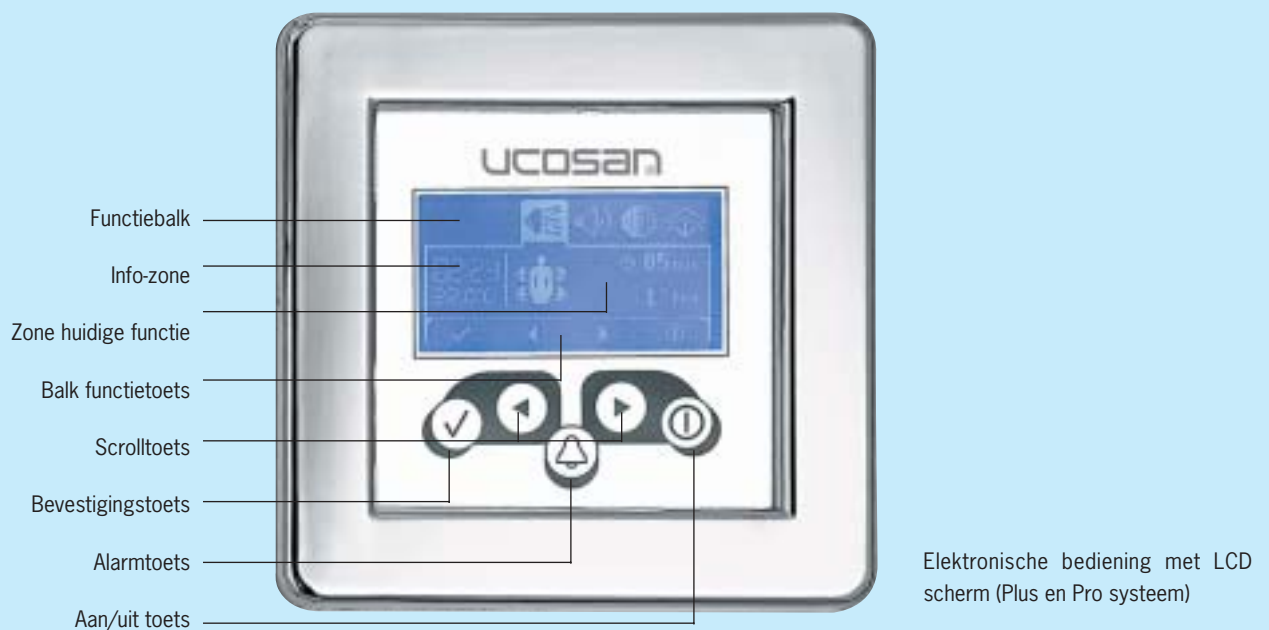

Artica

Artica elektronische bediening

De vele functies van de Artica cabines met Extra, Plus of Pro systemen zijn gemakkelijk te bedienen dankzij een elektronische bediening. De cabines met Plus of Pro systemen hebben tevens een high-tech LCD scherm. Bij de versies met radio is bovendien een extra ingang voorzien voor aansluiting aan een externe audio-bron in een andere ruimte zoals een CD speler of stereosysteem... voor een maximaal gevoel van comfort.