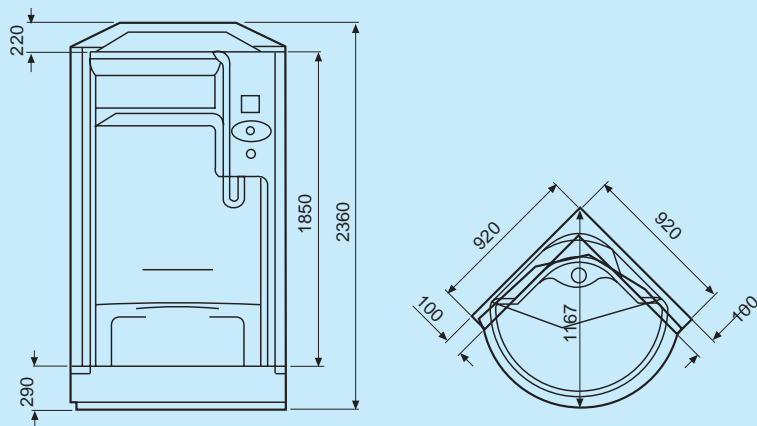

Opbouwcabines Artica 92 P/S kwartrond

De Artica kwartrond 92 heeft een compacte kwartronde douchebodem en evenwichtige proporties, waardoor ze elegant en gemakkelijk geplaatst kan worden in elke ruimte, zonder al te veel plaats in te nemen. De cabine kan worden uitgerust met een twee-delige schuifdeur of met draaideuren. Het voorpaneel aan de douchebak is afneembaar zodat de douchebodem makkelijk te inspecteren is bij onderhoud. Ook deze cabine kan uitgerust worden met talrijke functies, afhankelijk van het multifunctioneel systeem waarmee het wordt uitgevoerd. U heeft hierbij de keuze uit 6 versies (Basic, Basic Plus, Standard, Extra, Plus en Pro). Indien u kiest voor een versie met radio is de cabine zelfs uitgerust met een extra ingang voor een externe audio-bron: zo kunt u uw cabine aansluiten op uw stereo-installatie of cd-speler in de woonkamer.