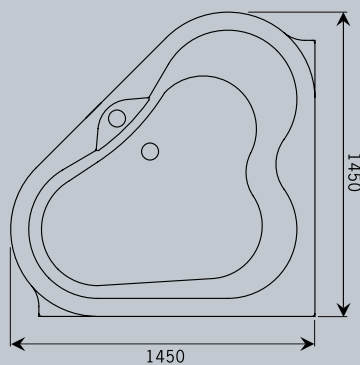

Andromeda hoek 145 en 165