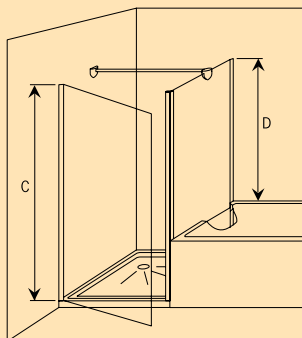

Vierkant		Rechthoek	
A	B	A	B
800 x 800		750 x 900	
900 x 900		900 x 750	
1000 x 1000		800 x 900	
		900 x 800	
	C = 1900	800 x 1000	
		1000 x 800	
		900 x 1200	
		1200 x 900	
		C = 1900	

Hoekopstelling met draaideur en vaste wand Vierkant: leverbaar in drie afmetingen. Rechthoek: beschikbaar in acht combinaties. De breedste maat van 120 cm wordt gevormd door een deur van 90 cm en een vaste wand van 30 cm. De vaste wanden kunnen ook apart besteld worden, handig indien gekozen wordt voor een inloopdouche. Beschikbaar in vijf afmetingen: 75, 80, 90, 100 en 120 cm.