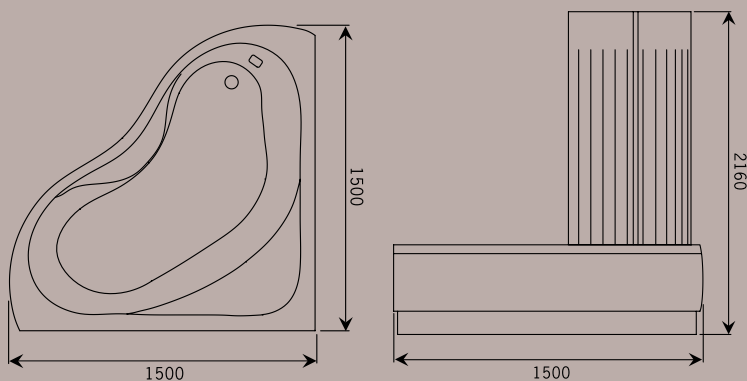

Dodona hoek 145

Dodona hoek 145 De inspringende lijnvoering van dit Dodona bad bespaart ruimte in kleinere badkamers. Het plateau in de hoek biedt ruimte voor het plaatsen van een kraan of het neerzetten van badbenodigdheden. Dit bad is ook verkrijgbaar als complete bad/douchecombinatie.