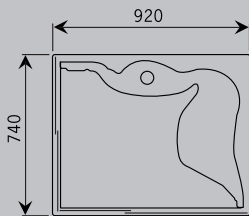

Muse

Linker versie

Muse 90S en Muse 100S rechthoek Rechthoekige cabine met hoekinstap, zowel in linker als rechter versie verkrijgbaar. Deze cabine heeft 2-delige schuifdeuren en is uitgerust met praktische opbergnissen, spiegel en zijje.