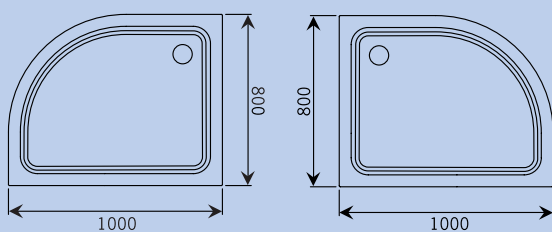

Denia rechthoek

Denia rechthoek Vier afmetingen met dezelfde pure look in rechthoekvorm. Verkrijgbaar met polystyreen ondersteuning (zie pag. 39).

Denia vierkant

Denia vierkant Vierkante buitenvorm met daarin een afgerond vierkant. In drie afmetingen. Verkrijgbaar met polystyreen ondersteuning (zie pag. 39).

Denia

Denia kwartrond

Denia kwartrond Een perfecte rechte hoek, gesloten door een gebogen lijn. In twee afmetingen. Verkrijgbaar met metalen frame en voorpaneel.

Linker versie

Rechter versie

Denia offset

Denia offset Origineel douchen vanuit een offset vorm met ongelijke zijdes. Leverbaar in linker en rechter uitvoering. Verkrijgbaar met metalen frame en voorpaneel.