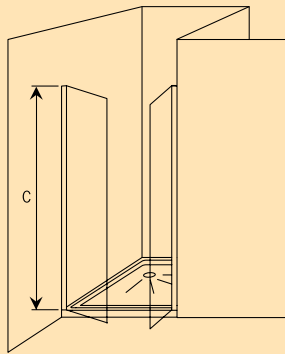

links: Vitoria recht (hoekopstelling) met witte profielen

Vitoria

Draaideuren

Vitoria recht (nisopstelling)

Deze douchewandenserie is speciaal geschikt voor rechthoekige en vierkante douchebakken in een nisopstelling (tussen twee wanden) en is leverbaar in twee uitvoeringen: een tweedelige draaideur die zowel naar binnen als naar buiten geopend kan worden en een variant met een enkele draaideur.