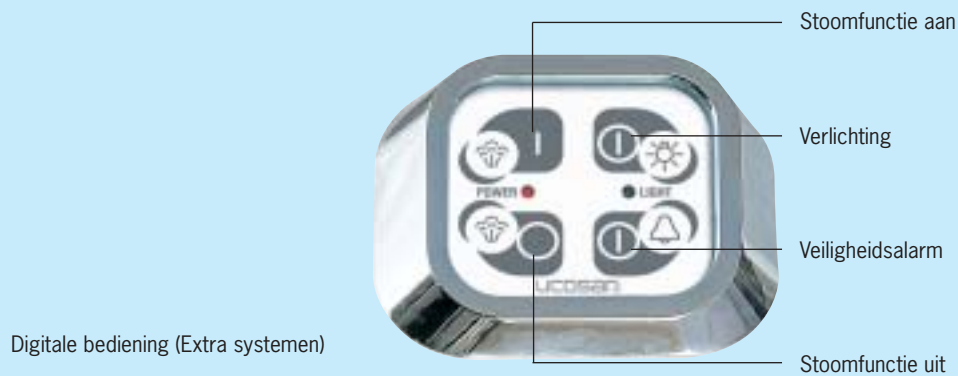

Artica

Artica elektronische bediening

De vele functies van de Artica cabines met Extra, Plus of Pro systemen zijn gemakkelijk te bedienen dankzij een elektronische bediening. De cabines met Plus of Pro systemen hebben tevens een high-tech LCD scherm. Bij de versies met radio is bovendien een extra ingang voorzien voor aansluiting aan een externe audio-bron in een andere ruimte zoals een CD speler of stereosysteem... voor een maximaal gevoel van comfort.