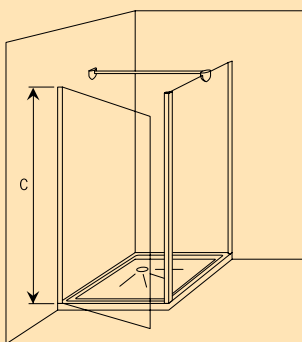

Vitoria

Draaideuren

Vitoria recht (hoekopstelling)

Douchewanden voor rechthoekige en vierkante douchebakken. Binnen de Vitoria serie kan er worden gekozen uit drie soorten hoekopstellingen: een combinatie van een draaideur met een vaste wand of badwand, of een opstelling met twee draaideuren.