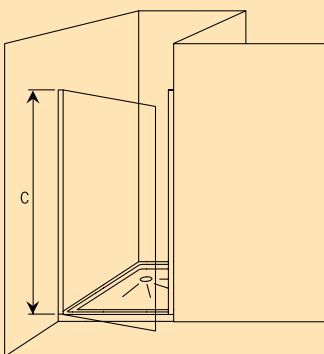

A = 750
800
900

C = 1900

Nisopstelling met 2-delige draaideur Leverbaar voor drie afmetingen. De deur kan zowel naar binnen als naar buiten worden geopend.

A = 750
800
900
1000
1200

C = 1900

Nisopstelling met enkele draaideur Leverbaar voor vijf afmetingen. De breedste maat van 120 cm wordt gevormd door een combinatie van een deur van 90 cm en een vaste wand van 30 cm.