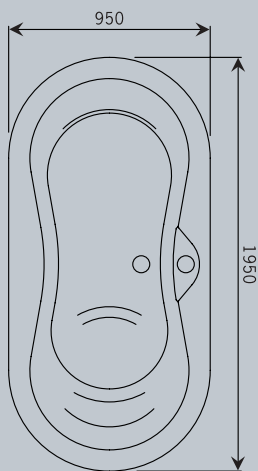

Andromeda

Andromeda ovaal