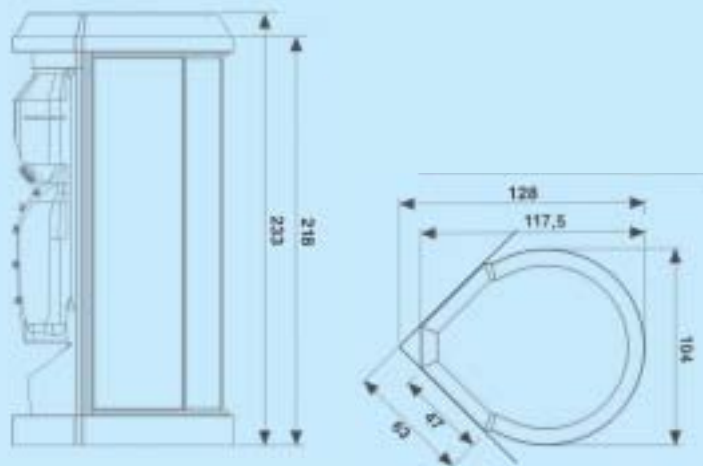

Opbouwcabines Artica 106 P/S hoekversie

Deze cabine met ronde vormgeving wordt in de hoek geplaatst. Het lichte transparante design geeft een extra dimensie aan uw badkamer. De cabine is voorzien van transparante schuifdeuren of draaideuren en heeft een douchebodemplaat met waterdichte rand die elk gebruik van siliconenkit overbodig maakt. Dit model is ook verkrijgbaar als wandversie en kan worden uitgevoerd met verticale massage, rug- en nekmassage, stoomfunctie ... van dit alles kunt u rustig genieten terwijl u uitrust op het comfortabele zijje. Deze hoekcabine is in 4 verschillende versies verkrijgbaar. (Standard, Extra, Plus en Pro). Afhankelijk van het multifunctioneel systeem waarmee het wordt uitgerust kunt u zichzelf verwennen met chromotherapie, aromatherapie, Schotse douche, pulserende massageprogramma's...