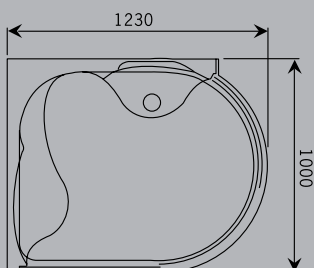

Rechter versie

Muse 120S rond Dankzij haar vele functies biedt deze cabine een onvergelijkbaar comfort. De ruime afmetingen en de twee comfortabele zitjes maken het mogelijk met z'n tweeën te douchen of te stomen. De centraal regelbare hoofddouche heeft drie soorten stralen en zorgt voor een verfrissende en krachtige douche. De topuitvoering heeft extra functies zoals radio en luchtcirculatie. Verkrijgbaar in linker en rechter uitvoering.