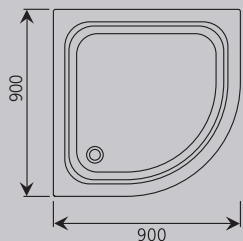

Denia

Denia kwartrond

Denia kwartrond Een perfecte rechte hoek, gesloten door een gebogen lijn. In twee afmetingen. Verkrijgbaar met metalen frame en voorpaneel.

Linker versie

Rechter versie

Denia offset

Denia offset Origineel douchen vanuit een offset vorm met ongelijke zijdes. Leverbaar in linker en rechter uitvoering. Verkrijgbaar met metalen frame en voorpaneel.

90 x 75 x 15
90 x 80 x 15

Sensis rechthoek

Sensis rechthoek Rechthoekvorm in 2 afmetingen. Verkrijgbaar met polystyreen ondersteuning.

Sensis vierkant

Sensis vierkant Vierkante vorm, beschikbaar in 3 afmetingen. Bij de 90x90 afmeting heeft u de keuze tussen 2 dieptes: 10 of 15 cm. Verkrijgbaar met polystyreen ondersteuning.

Sensis

Sensis kwartrond

Sensis kwartrond Kwartronde vorm met afmeting 90x90x10 cm. Ook verkrijgbaar met elegant voorpaneel en frame.

Sensis vijfhoek

Sensis vijfhoek Vijfhoek vorm met afmeting 90x90x10 cm. Ook verkrijgbaar met elegant voorpaneel en frame.