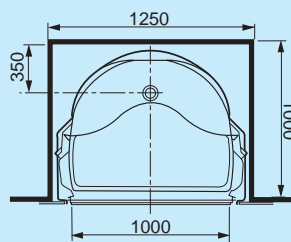

Inbouwcabines Artica 121 P/S rechthoek

Deze cabine werd ingenieus ontworpen om in iedere badkamer te passen, en dit in verschillende posities, of het nu in een hoek of een nis is. Deze cabine biedt meer dan genoeg ruimte voor twee, aangezien hij voorzien is van 2 ergonomische zitjes. Wanneer de cabine in een hoek geplaatst wordt, blijft er voldoende ruimte over voor bijpassend badmeubilair. Zo biedt zelfs een kleine badkamer verrassend veel designmogelijkheden. Dit model kan worden uitgevoerd met 3 verschillende multifunctionele systemen (Standard, Extra en Plus). In deze ruime cabine kunt u heerlijk genieten van een ontspannend stoombad of verkwikkende hydromassage. Dit model is zowel met draai- als schuifdeuren verkrijgbaar, uit transparant veiligheidsglas.