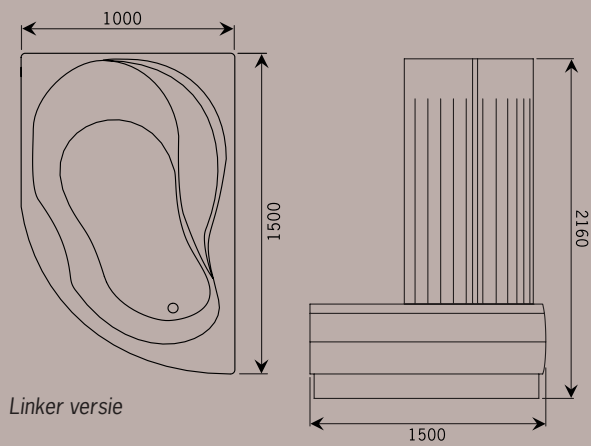

Dodona

Linker versie