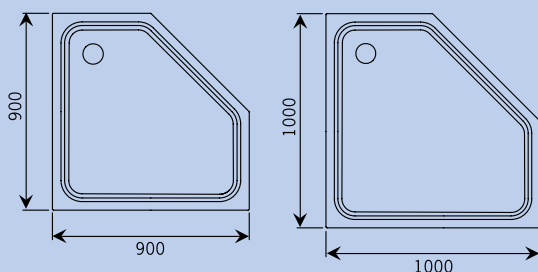

Denia rechthoek

Denia rechthoek Vier afmetingen met dezelfde pure look in rechthoekvorm. Verkrijgbaar met polystyreen ondersteuning (zie pag. 39).

Denia vierkant

Denia vierkant Vierkante buitenvorm met daarin een afgerond vierkant. In drie afmetingen. Verkrijgbaar met polystyreen ondersteuning (zie pag. 39).

Denia

Denia kwartrond

Denia kwartrond Een perfecte rechte hoek, gesloten door een gebogen lijn. In twee afmetingen. Verkrijgbaar met metalen frame en voorpaneel.

Linker versie

Rechter versie

Denia offset

Denia offset Origineel douchen vanuit een offset vorm met ongelijke zijdes. Leverbaar in linker en rechter uitvoering. Verkrijgbaar met metalen frame en voorpaneel.