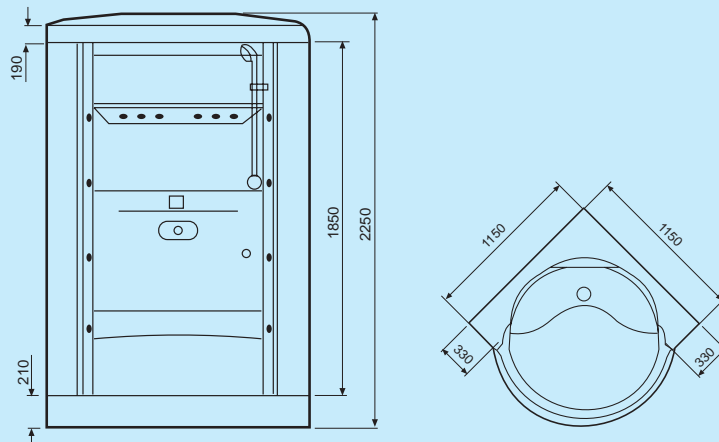

Opbouwcabines Artica 115 P/S kwartrond

Deze ruime cabine biedt een maximum aan comfort. Door het aantrekkelijke zitje met comfortabele ruggesteun is er genoeg plaats voor twee. Zelfs met deze ruime afmetingen behoudt deze cabine een elegant design en evenwichtige proporties, zodat ze gemakkelijk in elke ruimte te plaatsen is. De cabine is uitgevoerd met transparante schuif- of draaideuren. Door verwijderen van het voorpaneel kan de douchebodem bij onderhoud gemakkelijk gecontroleerd worden. Hij is verkrijgbaar met vier verschillende multifunctionele systemen. (Standard, Extra, Plus en Pro). Afhankelijk van de versie krijgt u een hele reeks functies zoals stoombad, aromatherapie, chromotherapie... Met de Artica 115 wordt uw badkamer omgetoverd in een heerlijke oase van genot en ontspanning.