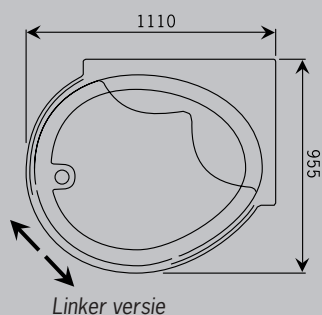

Muse

Muse 110S rond Ruime cabine die verkrijgbaar is in een linker en rechter uitvoering. Deze eigentijdse cabine met originele ovale vormgeving is een ideale ontspanningsruimte. Ze is ontworpen voor twee personen en heeft een dubbel zitje. De topuitvoering heeft extra functies zoals radio en luchtcirculatie.