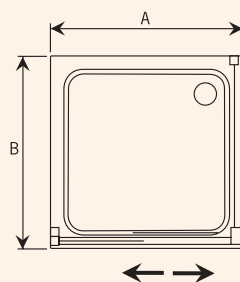

Vierkant		Rechthoek	
A	B	A	B
800	800	750	900
		800	900
		800	1000
C = 1900			

Hoekopstelling met vaste wand en driedelige schuifwand Voor alle combinaties geldt: wanneer het schuifgedeelte kleiner dan 90 cm is, wordt er een 3-delige schuifwand aangeboden. Voor alle wanden met een schuifgedeelte van 90 cm en meer, wordt een 2-delige schuifwand aangeboden.

Vierkant		Rechthoek	
A	B	A	B
900	900	900	750
1000	1000	900	800
		900	1200
		1000	800
		1200	900
C = 1900			

Hoekopstelling met vaste wand en tweedelige schuifwand