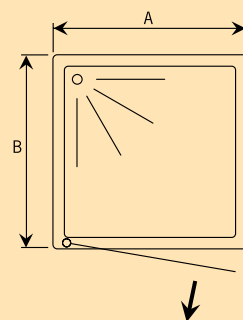

Vitoria

Draaideuren

Vitoria recht (hoekopstelling)

Douchewanden voor rechthoekige en vierkante douchebakken. Binnen de Vitoria serie kan er worden gekozen uit drie soorten hoekopstellingen: een combinatie van een draaideur met een vaste wand of badwand, of een opstelling met twee draaideuren.