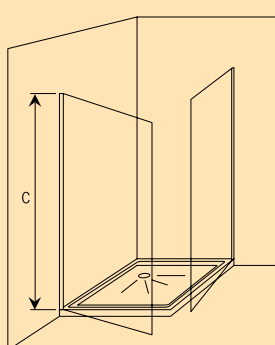

Vierkant		Rechthoek	
A	B	A	B
800 x 800		750 x 900	
900 x 900		900 x 750	
1000 x 1000		800 x 900	
		900 x 800	
	C = 1900	800 x 1000	
	D = 1430	1000 x 800	
		900 x 1200	
		1200 x 900	
		C = 1900	
		D = 1430	

Hoekopstelling met draaideur en badwand Voor verschillende afmetingen is de vaste wand ook verkrijgbaar in verkorte vorm als badwand. Dit is een ideale oplossing in het geval u een douchebak naast een bad plaatst. De verkorte douchewand wordt dan gebruikt als afscheiding tussen douche en bad.