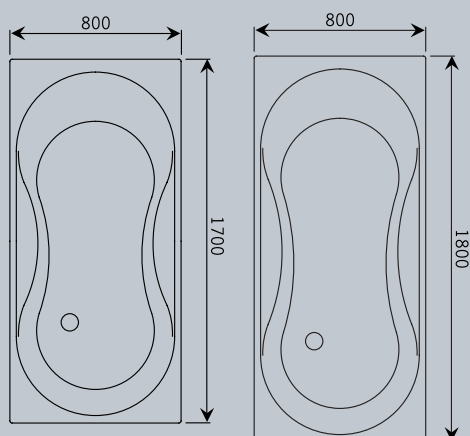

Andromeda

De Andromeda badenserie biedt extra comfort, doordat ze zijn uitgerust met één of twee verchromde handgrepen. De functionele handgrepen zorgen voor meer houvast bij het in- en uitstappen. Ook is het mogelijk om een comfortabel hoofdkussen bij te bestellen. Je ligt daarmee zo lekker dat je gerust helemaal kunt wegdromen in je eigen badkamer. De badenrange bestaat uit twee rechthoekbaden, een luxe ovaal bad, een zeshoekbad en drie hoekbaden in verschillende afmetingen.

Andromeda rechthoek

Andromeda rechthoek Dit bad kenmerkt zich door een klassieke vorm, maar met een eigentijds accent. De functionele handgrepen zijn perfect geïntegreerd in de achthoek.