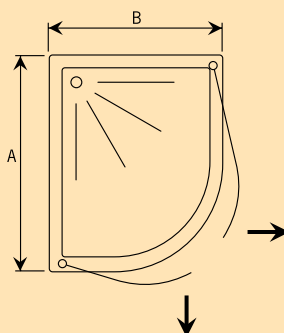

A	B
1000 x	800
800 x	1000
C = 1900	

Vitoria offset Douchewand voor een asymmetrische kwartronde douchebak (80 x 100 cm) in hoekopstelling.

Beschikbaar in linker en rechter uitvoering. De twee draaideuren vormen één mooi geheel en sluiten net zoals bij de wanden voor kwartronde douchebakken perfect aan met beide muren.