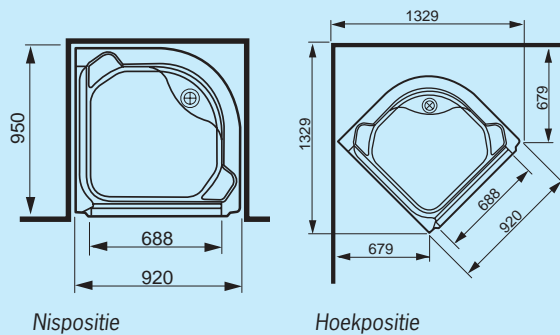

Artica 90 P vierkant

Deze vierkante inbouwcabine werd ontworpen om zelfs in de kleinste badkamer te passen. Ze kan in een nis of in een hoek geplaatst worden. Gebruiksvriendelijkheid, comfort, stijl en efficiënt plaatsgebruik worden gecombineerd in één enkele stoomcabine. Dit model is uitgevoerd met een transparante draaideur (verkrijgbaar in linker- en rechteruitvoering). De cabine kan worden uitgerust met 3 verschillende multifunctionele systemen (Standard, Extra en Plus). Al naar gelang het systeem dat u kiest, is de cabine uitgevoerd met verticale massage, rug- en nekmassage, stoombad, aromatherapie... Zo creëert u uw eigen mini-welzijnscentrum.