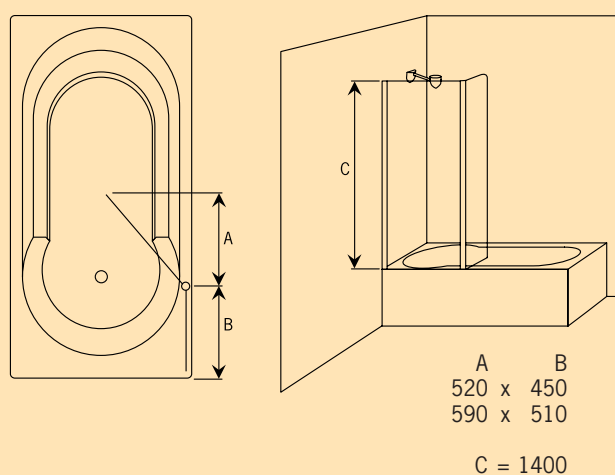

Vitoria 2-delige badklapwand Deze 2-delige badklapwand bestaat uit een vast paneel en een deur. Verkrijgbaar in twee breedtes: 97 cm (52+45) en 110 cm (59+51). Ook zeer geschikt voor de Dodona hoekbaden 120 en 135.