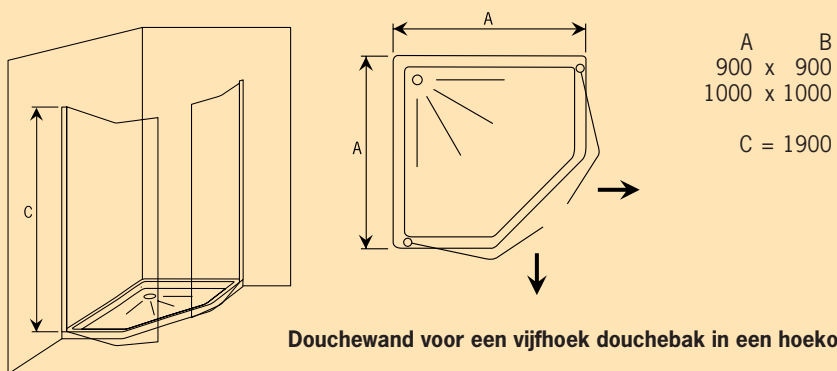

Vitoria

Draaideuren

Vitoria vijfhoek

Douchewand voor een vijfhoek douchebak in een hoekopstelling Leverbaar in twee afmetingen. De twee draaideuren hebben direct aansluiting met beide muren en vormen één mooi geheel. De gebogen glazen deuren uit één stuk in combinatie met de speciale vijfhoekige vorm creëren een fraaie doucheruimte in uw badkamer.