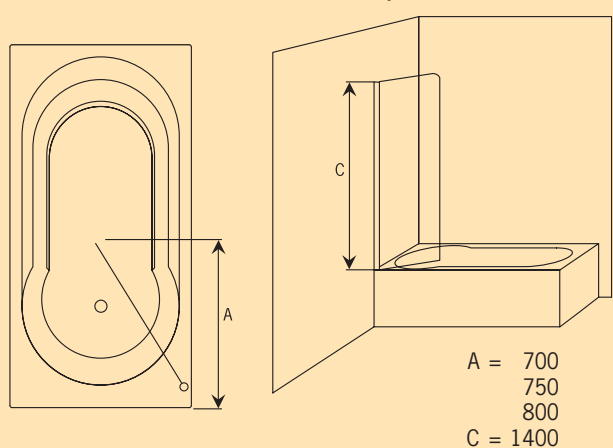

Vitoria badklapwand

Wanneer het bad eveneens als doucheruimte wordt gebruikt, wordt het doorgaans uitgerust met een badklapwand. De Vitoria range beschikt over 1-delige of 2-delige badwanden die in diverse maten leverbaar zijn.

Vitoria 1-delige badklapwand Universele en praktische badwand met een standaardhoogte van 140 cm. Leverbaar in drie breedtes: 70, 75 en 80 cm. Makkelijk monteerbaar op elk rechthoekig bad. Ideaal voor de kleine badkamer.