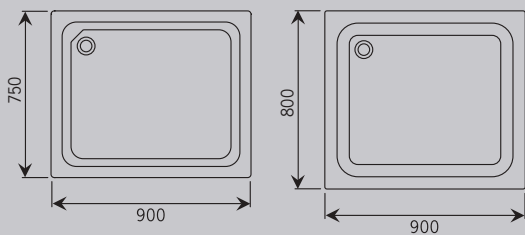

Sensis

De Sensis douchebakken zijn relatief diepe douchebakken en kenmerken zich door een pure vormgeving met afgeronde hoeken. Ze zijn verkrijgbaar in verschillende afmetingen en vormen: als vierkante of rechthoekige douchebak, als kwartronde en vijfhoekige douchebak.

90 x 75 x 15
90 x 80 x 15