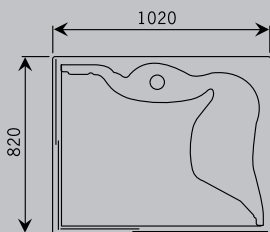

Linker versie