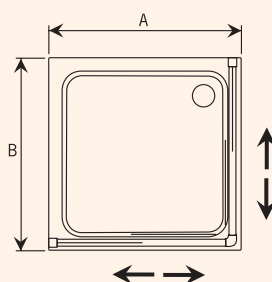

Vierkant		Rechthoek	
A	B	A	B
800	800	900	750
900	900	900	800
1000	1000	1000	800
		1200	900
C = 1900			

Hoekopstelling met 2 x 2 schuifdeuren (hoekinstap)