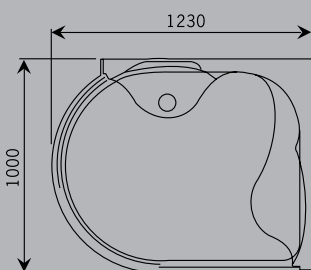

Muse

Multifunctionele douche- en stoomcabines

Douchen, masseren, revitaliseren, stomen...dit alles kan in een Muse cabine. De Muse cabines zijn een familie multifunctionele douchecabines met hydromassage en stoombad als optie. Deze zijn bijzonder fraai vormgegeven en zeer functioneel.

Alle Muse cabines zijn vervaardigd uit hoogwaardig acryl en hebben schuifdeuren van veiligheidsglas. Ze bestaan zowel in rechthoekige vorm, als in kwartronde of ronde vorm. Al naar gelang het model zijn er verschillende uitvoeringen beschikbaar. De basissystemen zijn: Standard (douche), Extra (douche met hydromassage), Plus (douche met stoom) en Pro (douche met hydromassage en stoom). Bij de ronde cabines zijn deze systemen met nog extra functies uitgerust. Aromatherapie is mogelijk bij alle modellen.

Linker versie