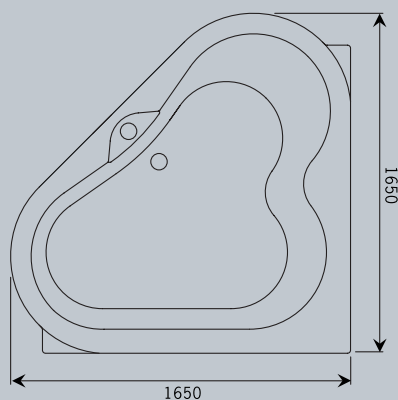

Andromeda hoek 145 en 165