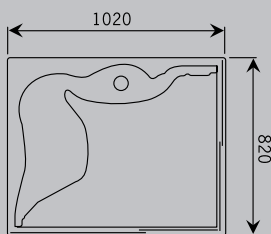

Rechter versie