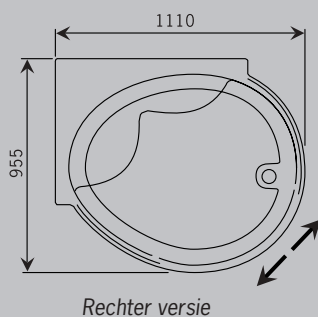

SYSTEMEN:	EXTRA	PLUS	PRO
Regelbare handdouche (hoogte en straal) aan glijstang	●	●	●
Thermostaat	●	●	●
6 rugjets	●	●	●
2 nekjets	●	●	●
Verlichting		●	●
Digitaal bedieningspaneel			●
Temperatuuraanduiding en timer			●
Stoomfunctie		●	●
Veiligheidsalarm		●	●
Luchtcirculatie met 3 verschillende omgevingstemperaturen			●
Uuraanduiding			●
Radio FM			●