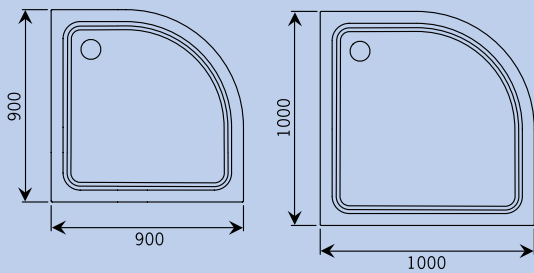

Denia rechthoek

Denia rechthoek Vier afmetingen met dezelfde pure look in rechthoekvorm. Verkrijgbaar met polystyreen ondersteuning (zie pag. 39).

Denia vierkant

Denia vierkant Vierkante buitenvorm met daarin een afgerond vierkant. In drie afmetingen. Verkrijgbaar met polystyreen ondersteuning (zie pag. 39).

Denia

Denia kwartrond

Denia kwartrond Een perfecte rechte hoek, gesloten door een gebogen lijn. In twee afmetingen. Verkrijgbaar met metalen frame en voorpaneel.

Linker versie

Rechter versie

Denia offset

Denia offset Origineel douchen vanuit een offset vorm met ongelijke zijdes. Leverbaar in linker en rechter uitvoering. Verkrijgbaar met metalen frame en voorpaneel.