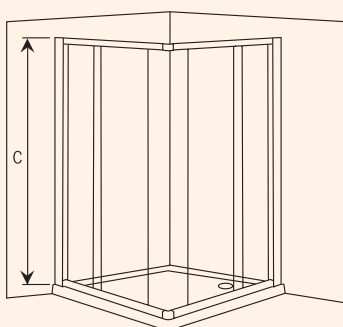

Vierkant		Rechthoek	
A	B	A	B
800	800	900	750
900	900	900	800
1000	1000	1000	800
		1200	900
C = 1900			

Hoekopstelling met 2 x 2 schuifdeuren (hoekinstap)