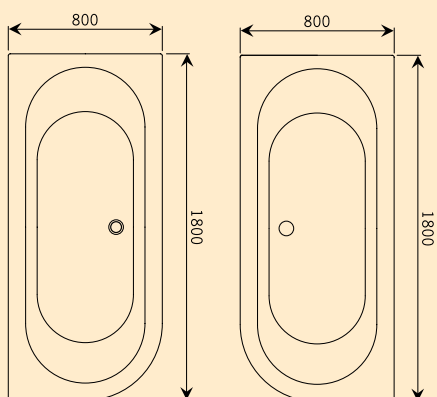

Cassandra rechthoek solo

Cassandra rechthoek solo Dit bad is door zijn pure eenvoud een schitterende verschijning. De binnenruimte is enorm, ook bij compacte buitenmaten. Aan het voeteneinde is ruimte gemaakt voor het plaatsen van een kraan op de badrand.

Cassandra

Cassandra rechthoek duo

Cassandra rechthoek duo De twee maatvoeringen 180 en 190 nodigen uit tot dubbel genieten, want het biedt volop plaats voor twee. De uitzonderlijke diepte (50 cm) van dit bad maakt het mogelijk lekker helemaal onder water te liggen.