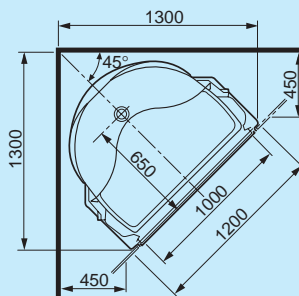

Hoekpositie