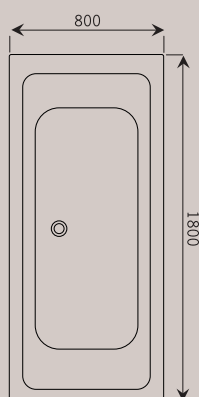

Artic

Het Artic bad springt in het oog door haar modern kubistisch design. Het bad leent zich dan ook uitstekend voor badkamers met puristische vormgeving. Bovendien kan het gecombineerd worden met de keramische lijn Artic van Gustavsberg. De strakke lijnen van deze producten passen bij elke jonge, eigentijdse en moderne levensstijl.

Artic rechthoek duo

Artic rechthoek duo Dankzij de smalle badrand aan de lange zijden heeft dit bad een zeer comfortabele binnerruimte. Aan het voeteneinde is er voldoende plaats voor het plaatsen van een kraan op de badrand. De centrale positie van afvoer en overloop maakt het mogelijk om met z'n tweeën te baden.