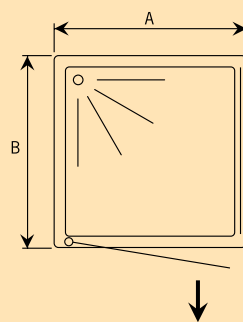

Vierkant		Rechthoek	
A	B	A	B
800 x 800		750 x 900	
900 x 900		900 x 750	
1000 x 1000		800 x 900	
		900 x 800	
	C = 1900	800 x 1000	
		1000 x 800	
		900 x 1200	
		1200 x 900	
		C = 1900	

Hoekopstelling met draaideur en vaste wand Vierkant: leverbaar in drie afmetingen. Rechthoek: beschikbaar in acht combinaties. De breedste maat van 120 cm wordt gevormd door een deur van 90 cm en een vaste wand van 30 cm. De vaste wanden kunnen ook apart besteld worden, handig indien gekozen wordt voor een inloopdouche. Beschikbaar in vijf afmetingen: 75, 80, 90, 100 en 120 cm.