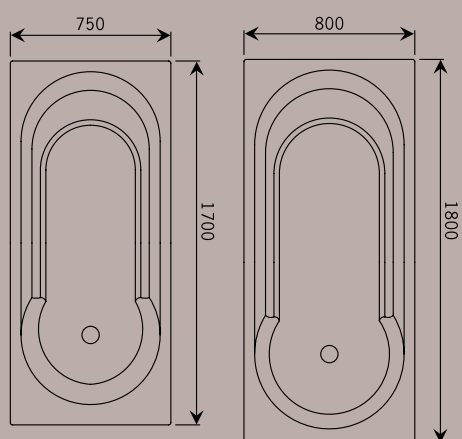

Dodona rechthoek Dit bad biedt aan het voeteneinde een ruim sta-oppervlak om een verfrissende douche te nemen. De lichthellende ruggensteun aan de tegenoverliggende zijde staat garant voor optimale ontspanning.