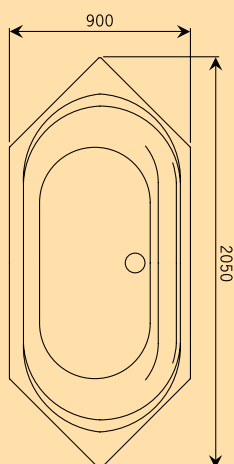

Nayobe

Nayobe rechthoek 189

Nayobe rechthoek 189 Dit bad kenmerkt zich door de elegante symmetrie. De luxueuze breedte, diepte en zachthellende rugzijden maken van dit bad een genot om in te liggen. De brede badrand vraagt wel om een verlengde kraanuitloop.

Nayobe zeshoek 195

Nayobe zeshoek 195 Dit veelzijdige duobad heeft ruime binnenafmetingen. Door de speciale zeshoekige vorm zijn er talloze opstellingen mogelijk. Het bad heeft een actieve en passieve zijde, de één om comfortabel te zitten, de ander om lui te liggen.